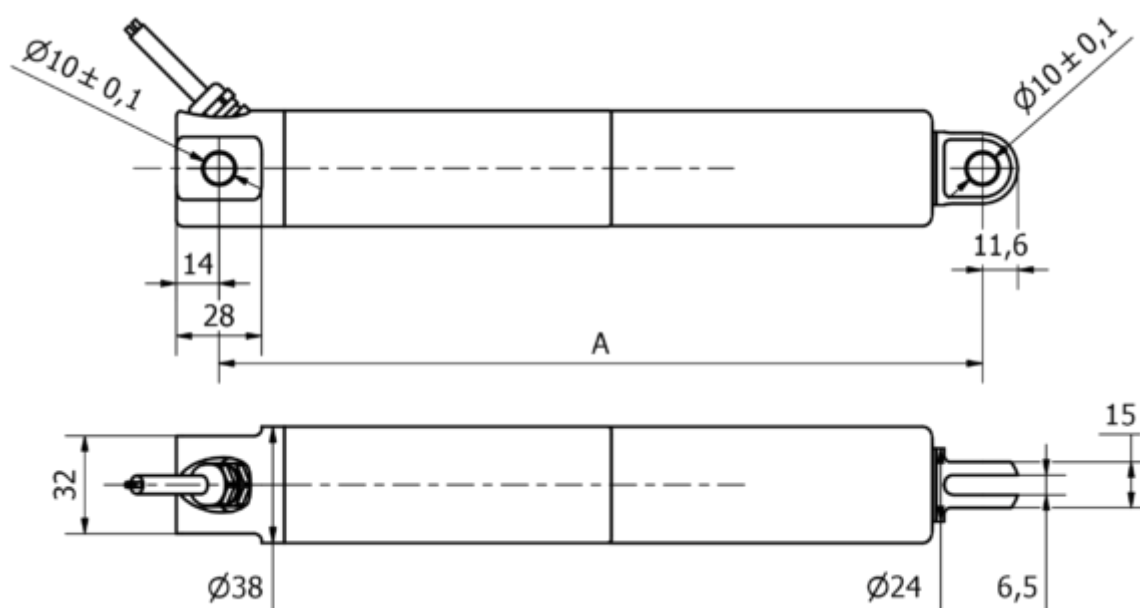

Varenummer: 8S38210018003KCNLSN0

Beskrivelse: KLEElīne38, 100mm, 1800N, 3 mm/s, Rustfast, IP69K
24 VDC, 3 m. kabel, Limit Switch, Clevis

Mål

A	= 210 + slaglængde/stroke
Hastighed mm/s	= 3 mm/s
Kabel længde	= 3 m
Option	= Limit switch
Slaglængde (mm)	= 100
Spænding	= 24 V